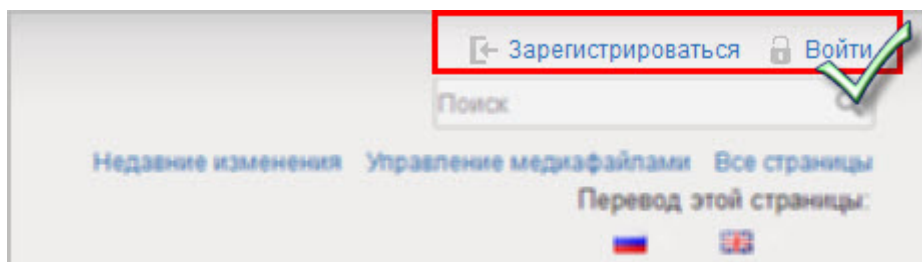

Сирена

Помощь

Помощь

Список доступной документации расположен в левой части экрана:

Кликните на название папки для просмотра её содержимого. В списке отображены документы только по тем проектам, по которым между нашими компаниями существует действующий договор, кроме того, некоторые документы доступны только для зарегистрированных пользователей. Кнопки регистрации и авторизации расположены в правом верхнем углу экрана:

Для поиска используйте специальное поле в правом верхнем углу экрана:

В конце списка расположено облако тэгов, по которому вы можете найти все доступные на портале страницы, содержащие выбранное ключевое слово.