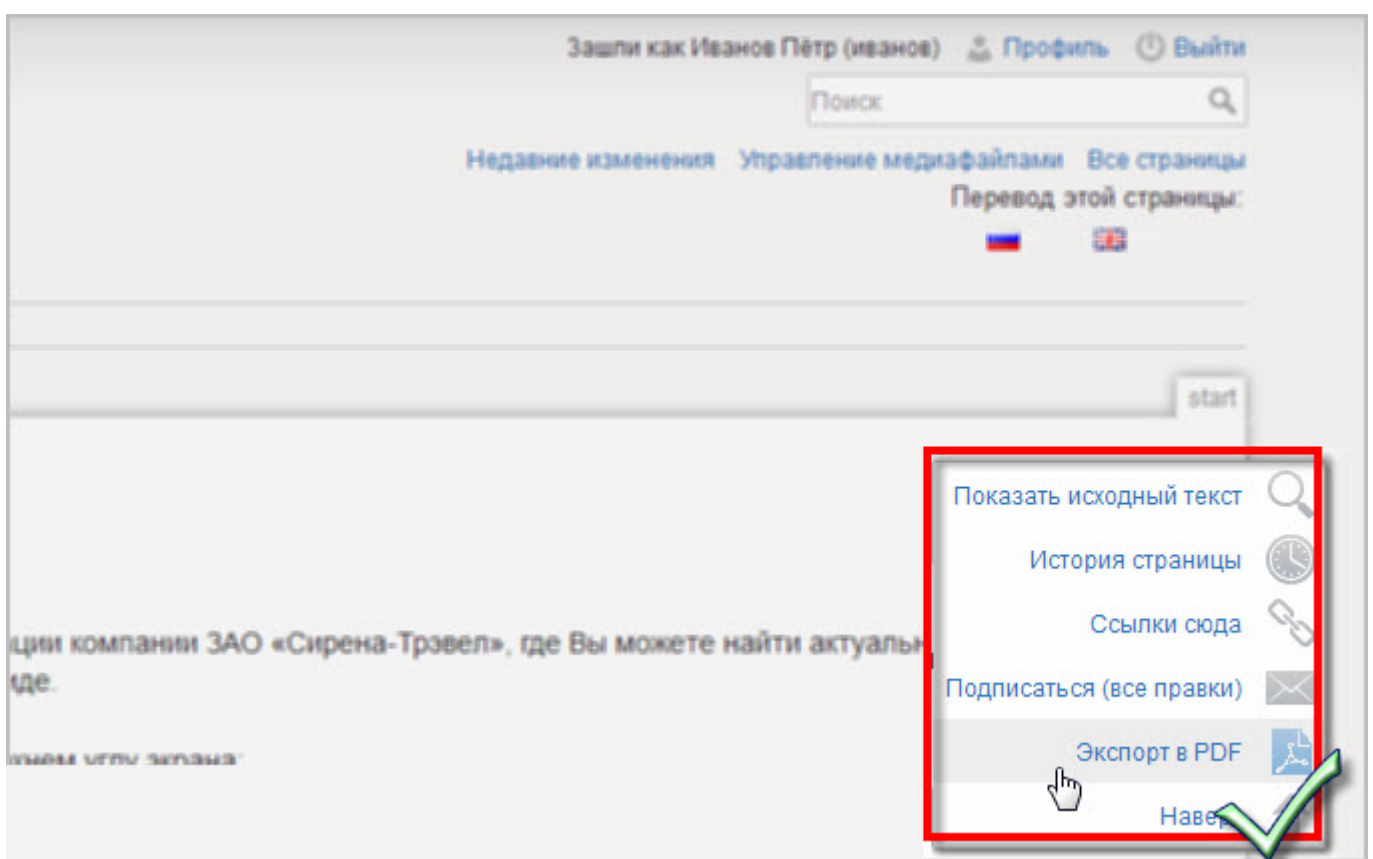

По вопросам пользовательской документации и работы портала: rpt@sirena-travel.ru.