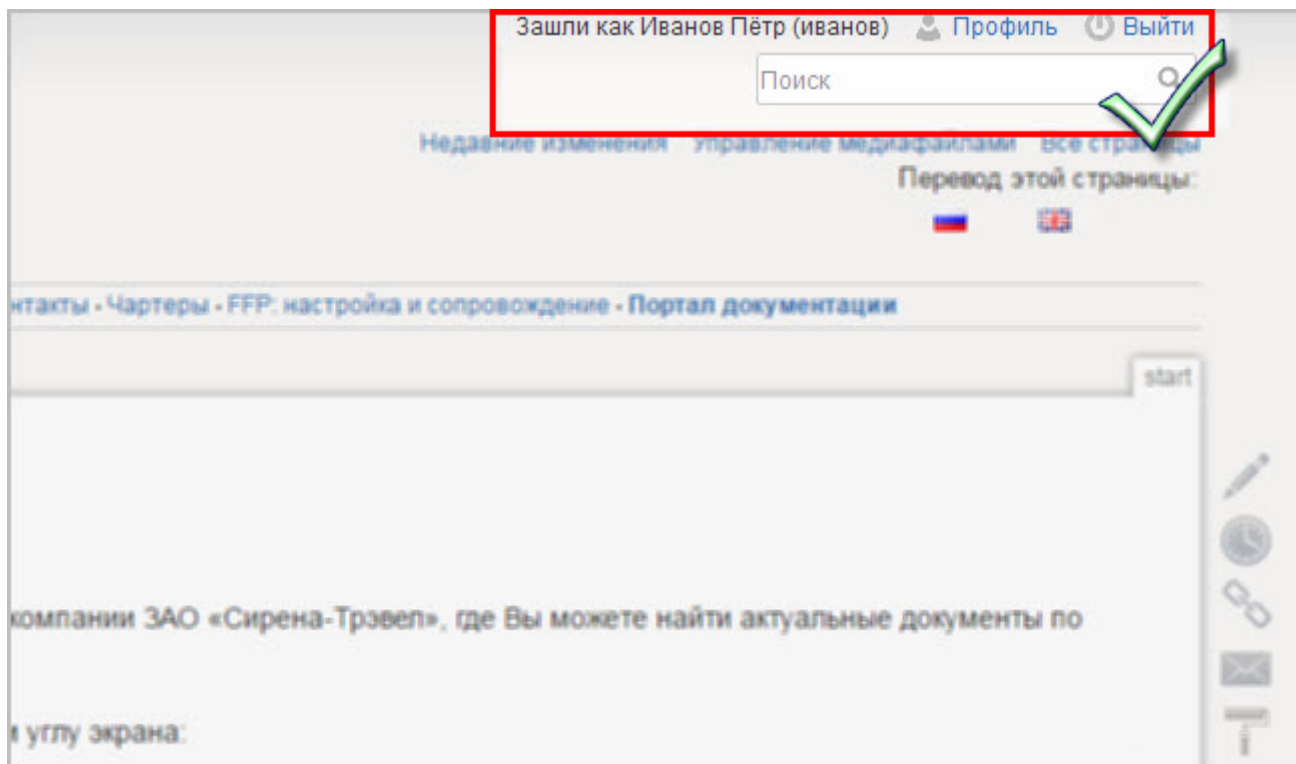

Сирена

Помощь

Помощь

Список доступной документации расположен в левой части экрана:

Кликните на название папки для просмотра её содержимого. В списке отображены документы только по тем проектам, по которым между нашими компаниями существует действующий договор, кроме того, некоторые документы доступны только для зарегистрированных пользователей. Кнопки регистрации и авторизации расположены в правом верхнем углу экрана:

Для поиска используйте специальное поле в правом верхнем углу экрана:

В конце списка расположено облако тэгов, по которому вы можете найти все доступные на портале страницы, содержащие выбранное ключевое слово.