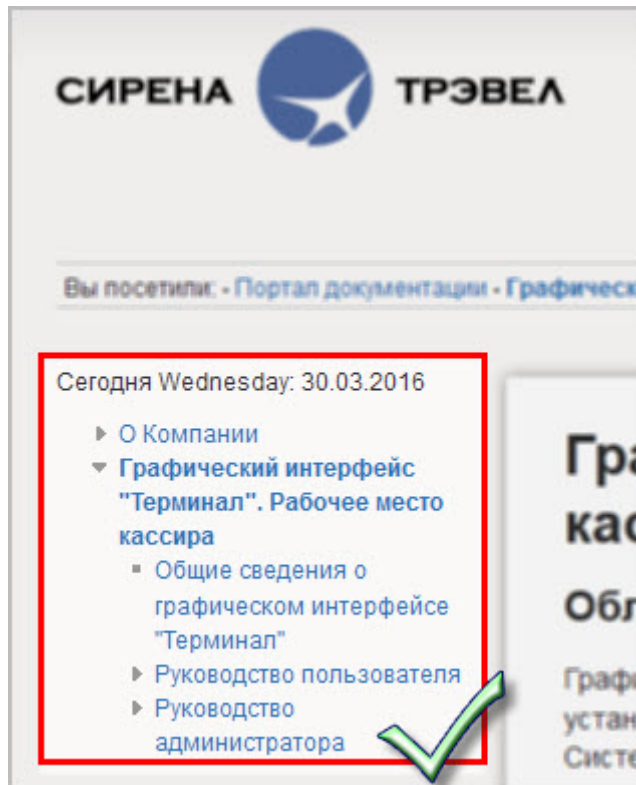

Сирена

Помощь

Помощь

Список доступной документации расположен в левой части экрана:

Кликните на название папки для просмотра её содержимого. В списке отображены документы только по тем проектам, по которым между нашими компаниями существует действующий договор, кроме того, некоторые документы доступны только для зарегистрированных пользователей. Кнопки регистрации и авторизации расположены в правом верхнем углу экрана:

Для поиска используйте специальное поле в правом верхнем углу экрана:

В конце списка расположено облако тэгов, по которому вы можете найти все доступные на портале страницы, содержащие выбранное ключевое слово.