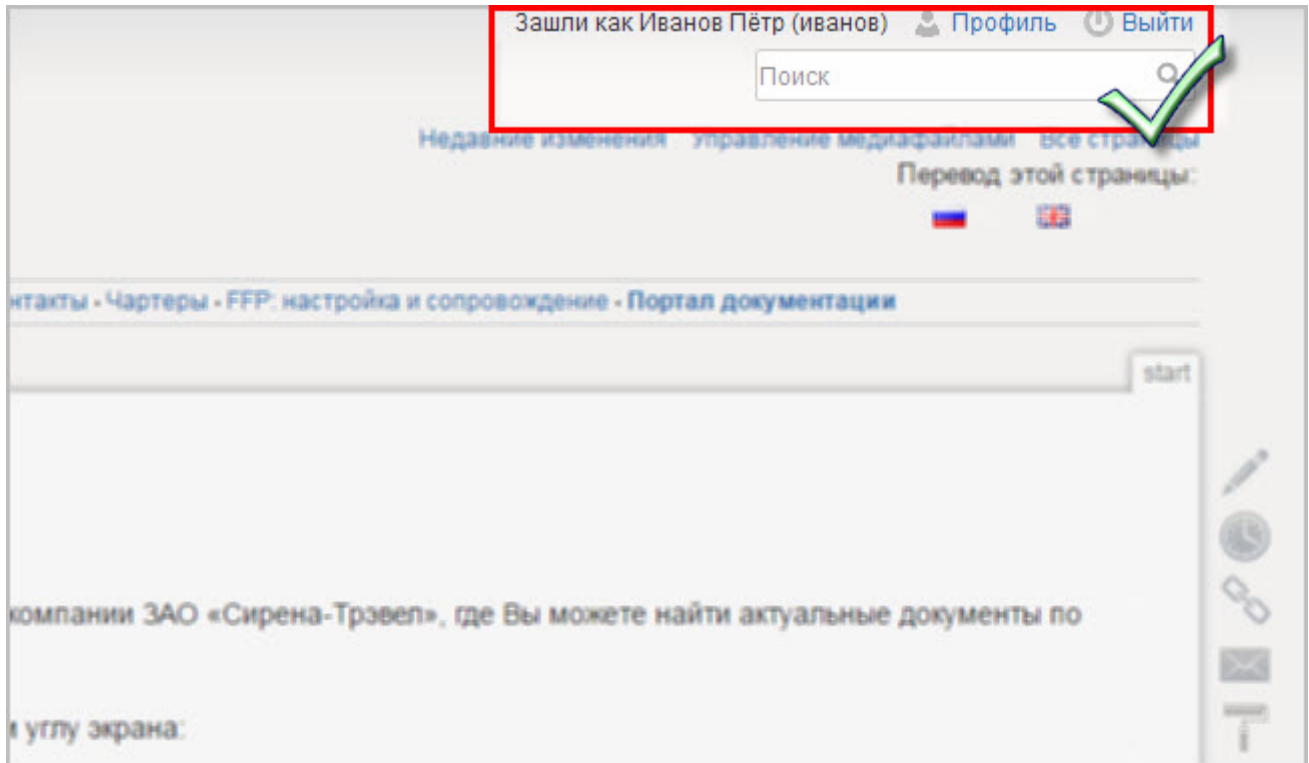

Сирена

Помощь

Помощь

Список доступной документации расположен в левой части экрана:

Кликните на название папки для просмотра её содержимого. В списке отображены документы только по тем проектам, по которым между нашими компаниями существует действующий договор, кроме того, некоторые документы доступны только для зарегистрированных пользователей. Кнопки регистрации и авторизации расположены в правом верхнем углу экрана:

Для поиска используйте специальное поле в правом верхнем углу экрана:

В конце списка расположено облако тэгов, по которому вы можете найти все доступные на портале страницы, содержащие выбранное ключевое слово.