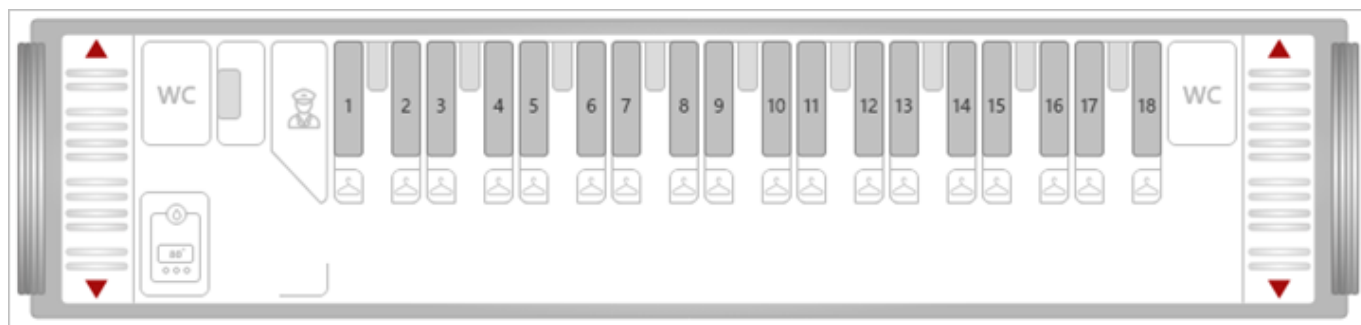

Схема:

Гранд Экспресс (тег <KV>Л, <KV1> СВ) код схемы: GRAND_1E_V1

Описание: