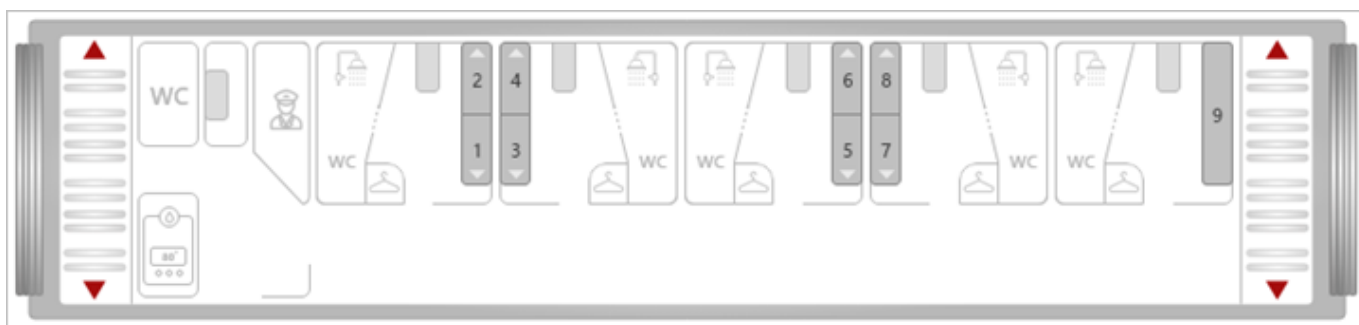

Гранд Экспресс (тег <KV>М, <KV1> Люкс) код схемы: GRAND_1I_V2

Описание:

1. Класс обслуживания <CO>=1И. Количество мест: 8
2. Класс обслуживания <CO>=1Н. Количество мест: 1
3. Купе состоит из двух комнат: купе и душевая комната

Схема:

Гранд Экспресс (тег <KV> Купе) код схемы: GRAND_2/4_V1

Описание:

1. Класс обслуживания <CO>=2Т, 2Х
2. Количество мест: 36

Схема: