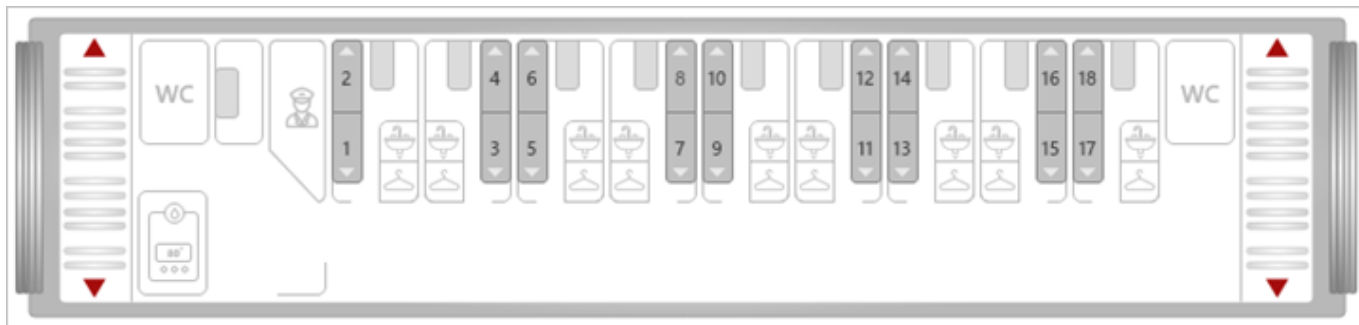

### Описание:

1. Класс обслуживания <CO>= 1Б или 1Т
2. Количество мест: 18
3. Два места в купе

### Описание:

1. Класс обслуживания <CO>=1E
2. Количество мест:18
3. Полки расположены одна над другой, два места в купе
4. В купе стол, кресло, шкаф

**Схема:****Гранд Экспресс (тег <KV>М, <KV1> Люкс) код схемы: GRAND\_1M\_V1****Описание:**