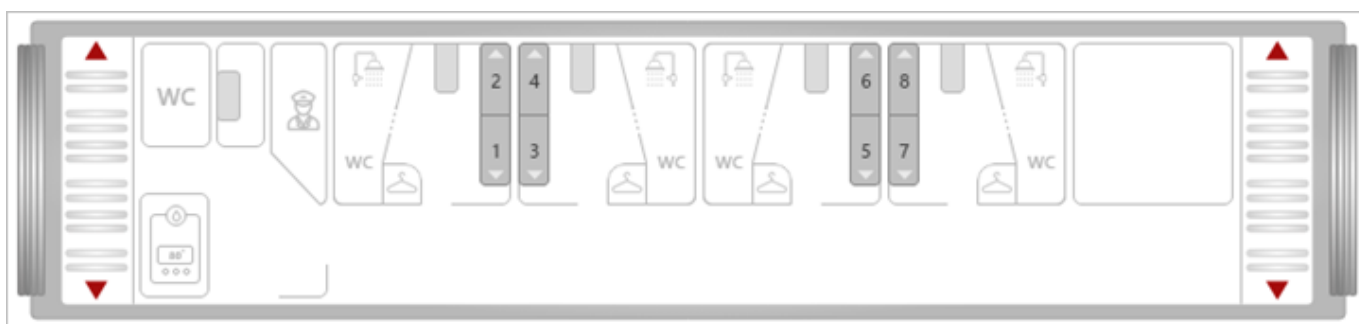

Гранд Экспресс (тег <KV>М, <KV1> Люкс) код схемы: GRAND_1I_V2

Описание:

1. Класс обслуживания <CO>=1И. Количество мест: 8
2. Класс обслуживания <CO>=1Н. Количество мест: 1
3. Купе состоит из двух комнат: купе и душевая комната

Схема:

Гранд Экспресс (тег <KV> Купе) код схемы: GRAND_2/4_V1

Описание:

1. Класс обслуживания <CO>=2Т, 2Х
2. Количество мест: 36

Схема: