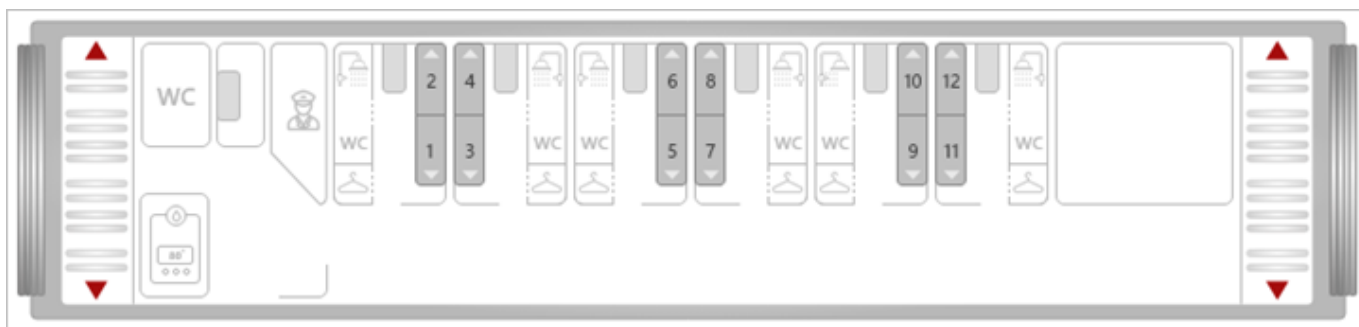

Схема:

Гранд Экспресс (тег <KV>М, <KV1> Люкс) код схемы: GRAND_1I_V1

Описание:

1. Класс обслуживания <CO>=1И
2. Количество мест: 8
3. Купе состоит из двух комнат: купе и душевая комната

Схема: