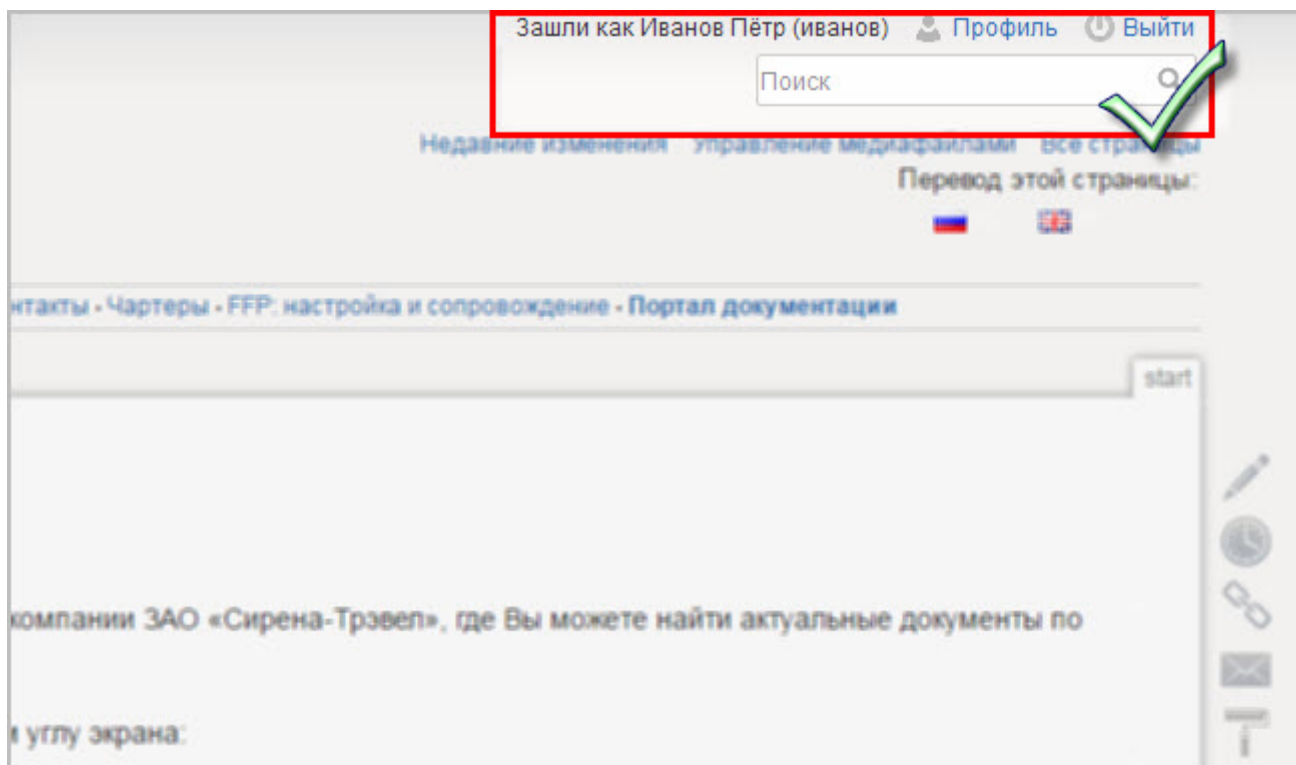

Для поиска используйте специальное поле в правом верхнем углу экрана:

В конце списка расположено облако тэгов, по которому вы можете найти все доступные на портале страницы, содержащие выбранное ключевое слово.