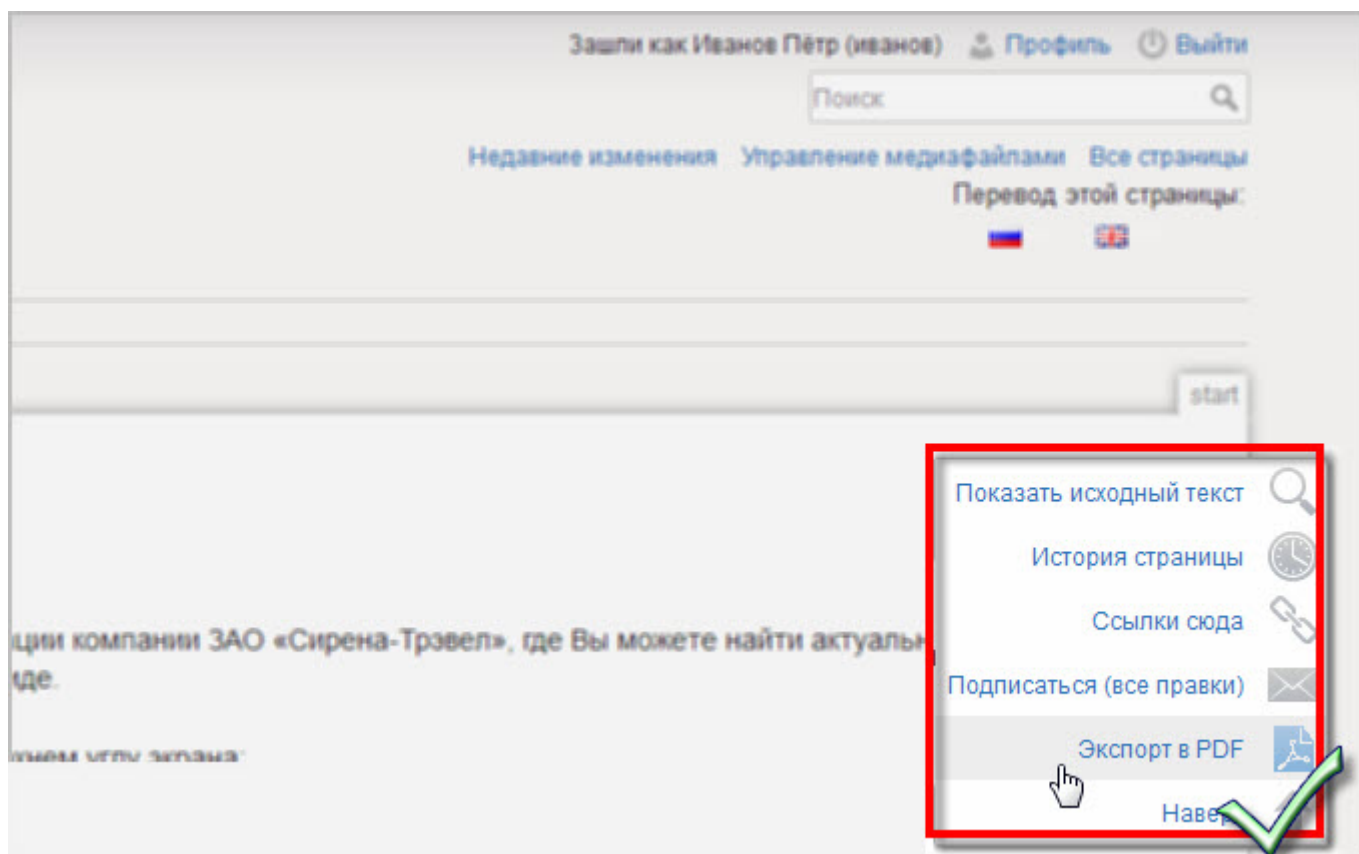

Спасибо за использование портала!

По вопросам доступа к продуктам Компании, пожалуйста, обратитесь в договорной отдел:

Тел.: +7 (495) 940-61-40

Факс.: +7 (495) 782-01-64(54)

E-mail: ivanova@sirena-travel.ru

По вопросам работы данного портала и содержания документов, пожалуйста, напишите

docs@sirena-travel.ru.